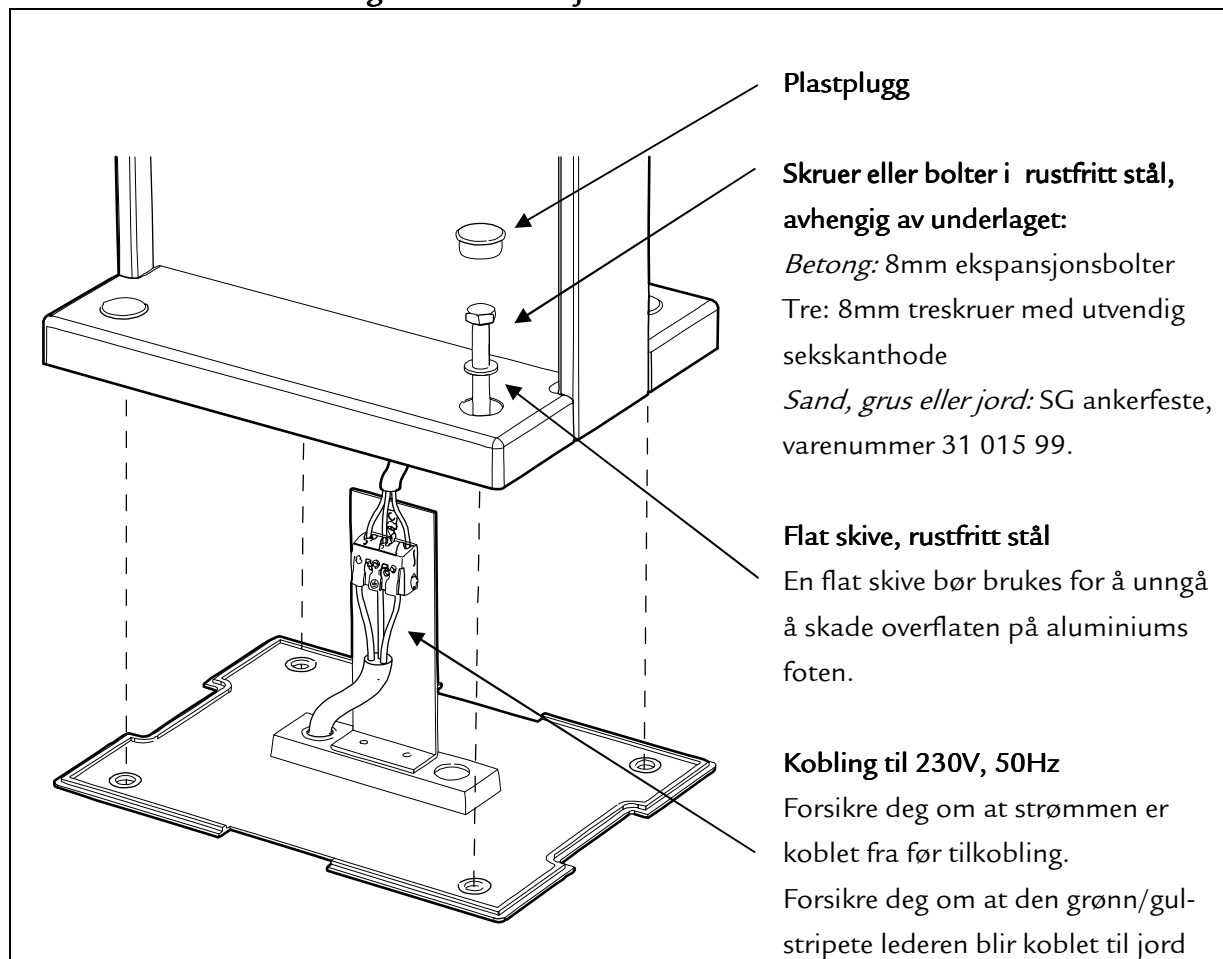

Monteringsanvisning

Solo Stolpe

230V, 50Hz, Klasse I, IP44

Kan kun installeres av en registrert installasjonsvirksomhet

Monteringsanvisning

Forankringssett